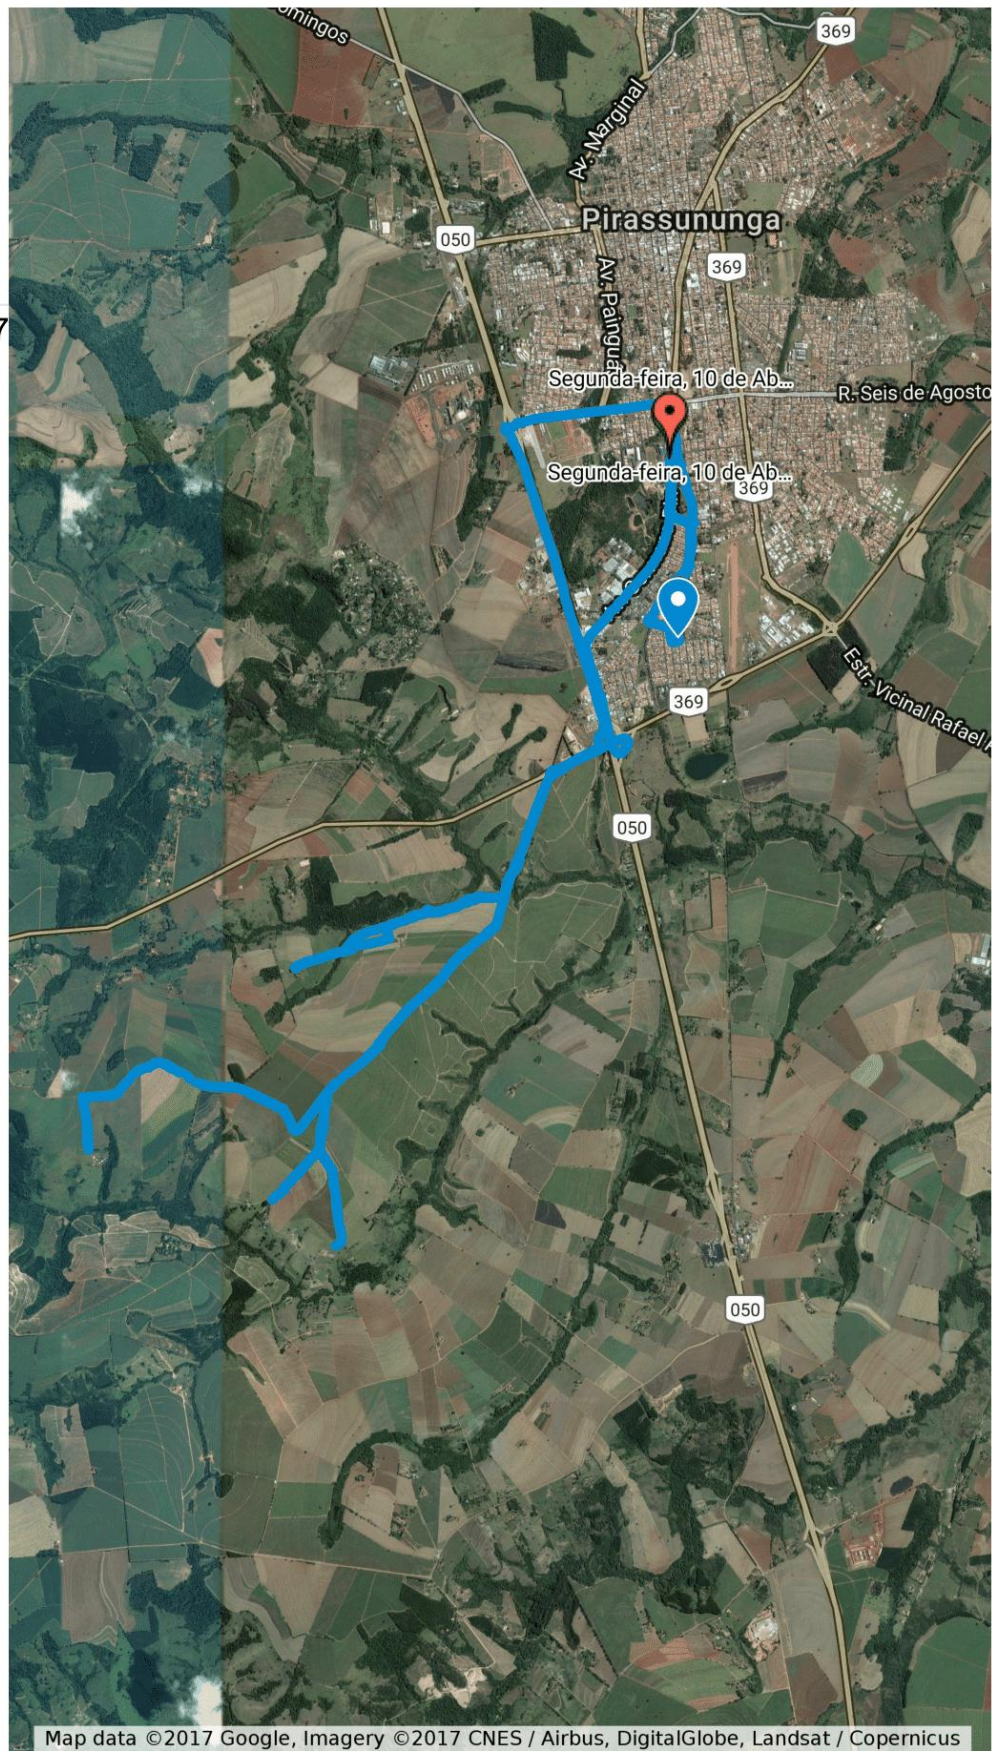

Linha Paraíso 2ª Rota

Linha Paraíso 2 Horário.gpx

- Início de 928428372
- Fim de 928428372
- Dados da Rota
- Terezinha Rodrigues

Terça-feira, 04 de Abril de 2017

17:53 BRT

Distância: 36,0 km

Duração: 1 h, 28 m e 4 s

Velocidade média: 24,5 km/h