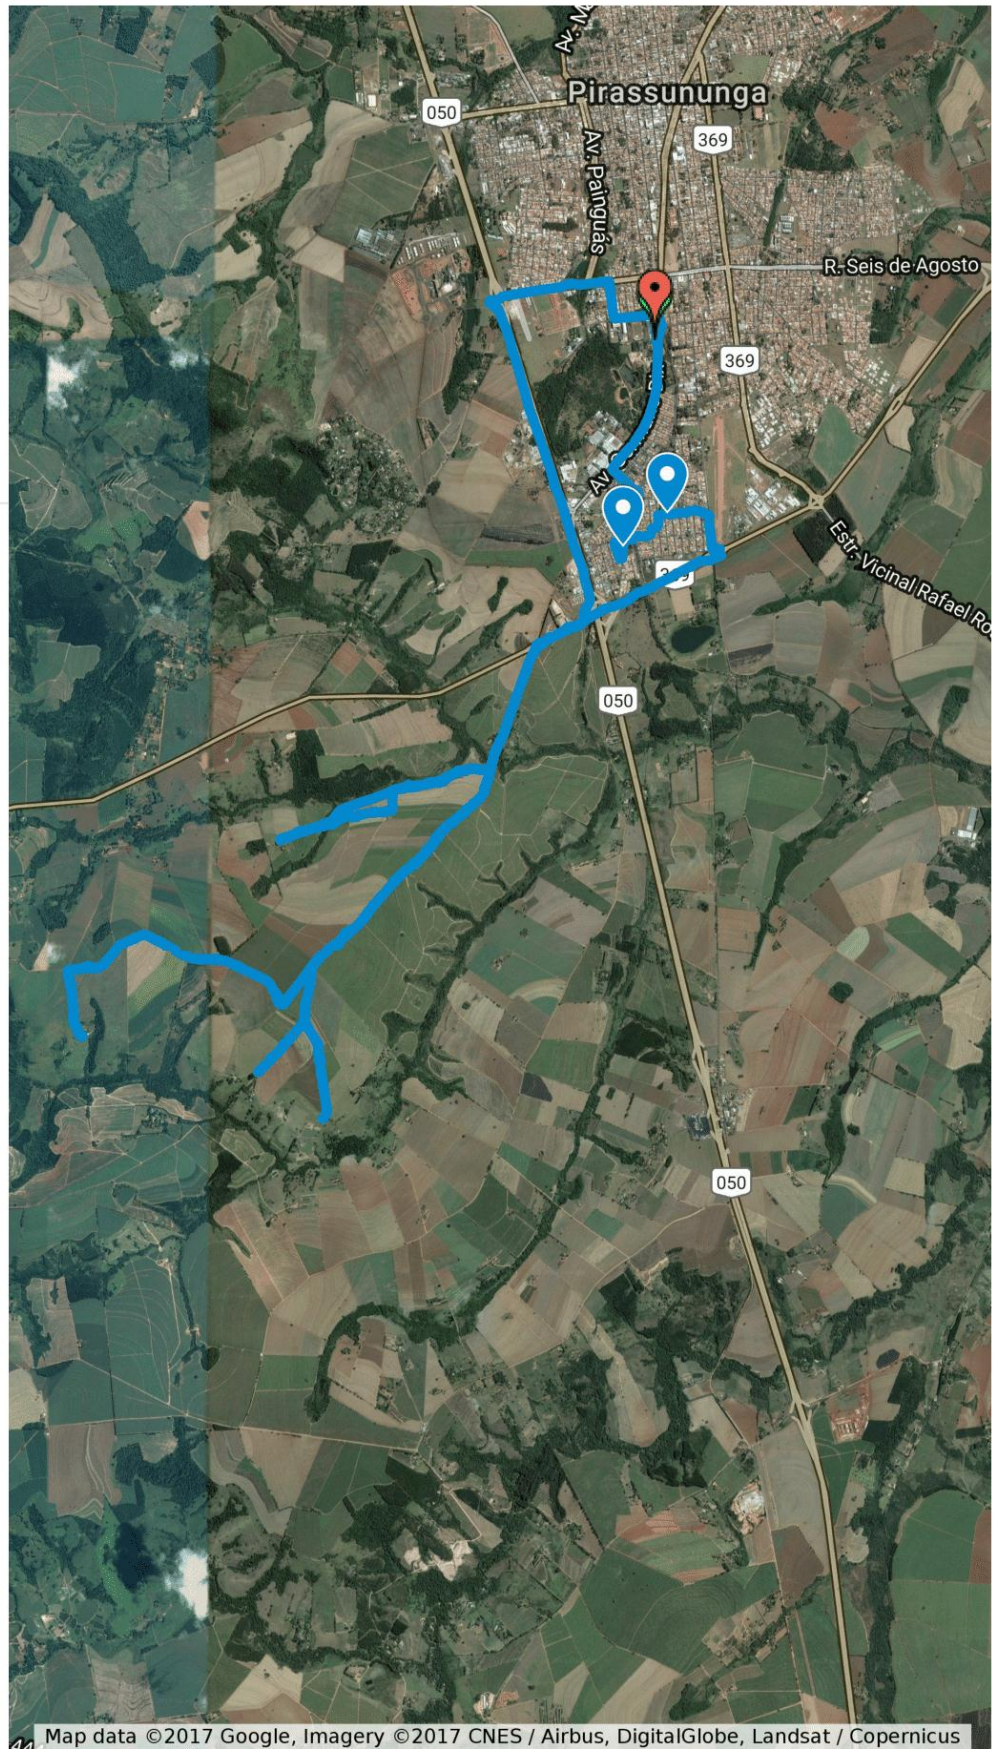

Linha Paraíso - 1ª Rota

Claudia - Linha Paraíso 1º Horário

Início de 927758831

927758831

1ª Parada - EE Terezinha Rodrigues

2ª Parada - Escola Próspero Grisi

Fim de 927758831

Terça-feira, 4 de Abril de 2017

10:31 BRT

Distância: 35,0 km

Duração: 1 h, 20 m e 46 s

Velocidade média: 26,0 km/h